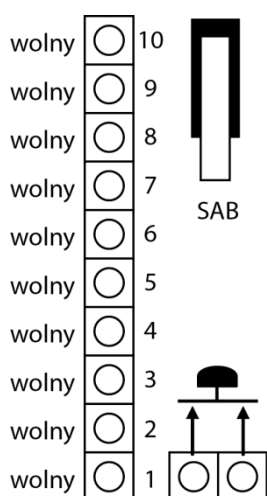

Instrukcja instalacji **JB 12, JB 22**

OPIS

JB 12 oraz JB 22 to standardowe puszkę przyłączeniowe posiadające 10 lub 20 przyłączy śrubowych. Wyposażone są w 2 przyłącza sabotażowe dla ochrony przed otwarciem pokrywy.

JB 12

JB 22